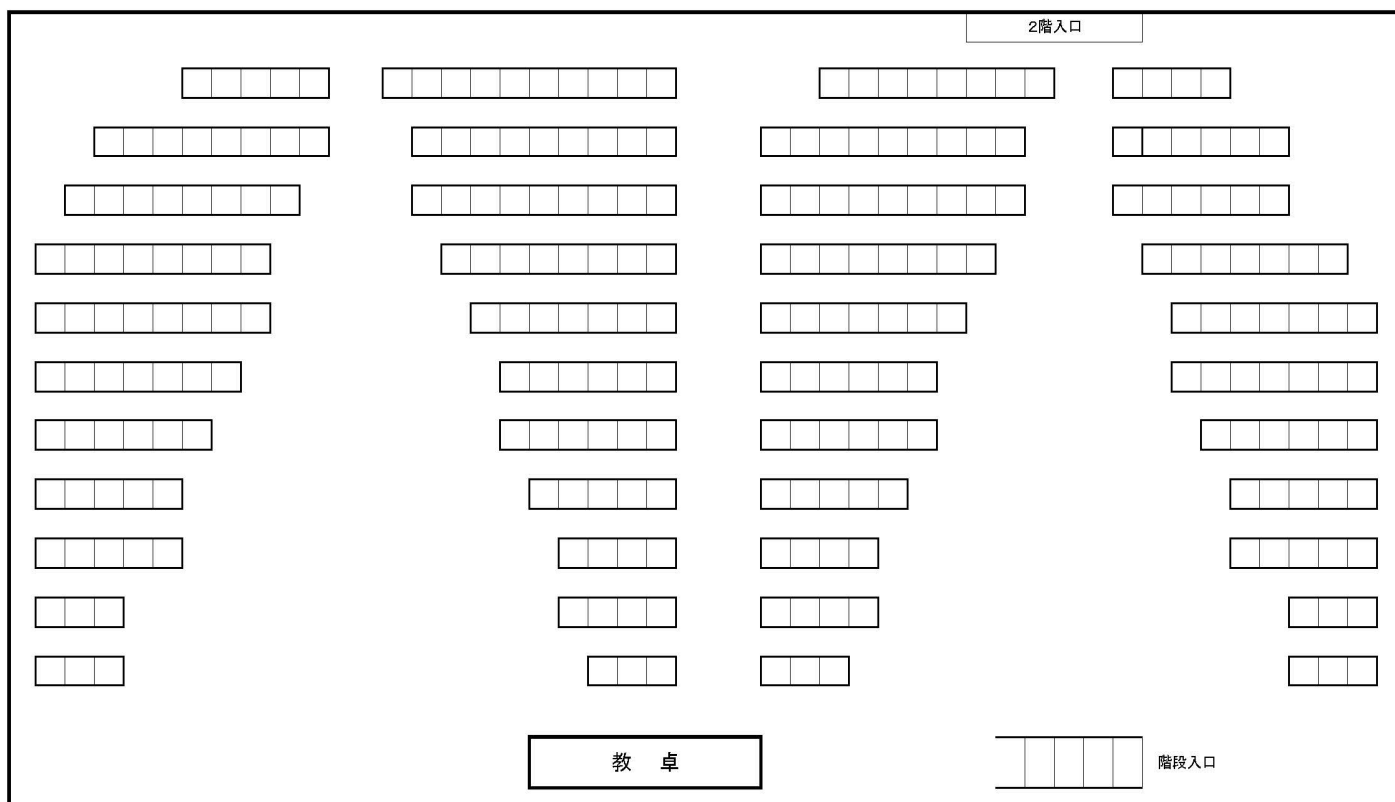

臨床講堂（臨床大講堂）

収容人数：265人

内部写真

レイアウト

教室設備

- ・ 固定机
- ・ 黒板
- ・ プロジェクター